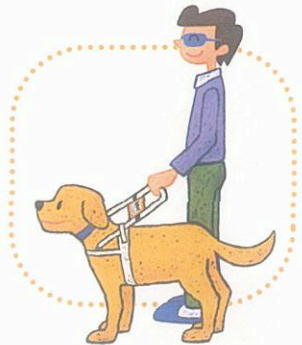

Welcome!

ほじょ犬の種類

盲導犬

目の不自由な人が安全に街なかを歩けるように、段差や曲がり角などを教えます。胴体にハーネスをつけているのが特徴です。

介助犬

手足が不自由な人に代わって、落としたものを拾ったり、ドアを開けたり、スイッチを押したりします。着がえも手伝います。

聴導犬

耳が不自由な人に代わって音を聞き、それを知らせます。車のクラクションやドアチャイムの音、非常ベルなどを教えます。

みせ し せつ いり ぐち
お店や施設の入口に、
このシールを貼ってもらえると、
とてもうれしいです！

ほじょ犬
もっと知って
ブック
BOOK

Welcome!

ほじょ犬

くわしくは...
ホームページ

ほじょ犬

検索

厚生労働省

Welcome!

ほじょ犬はペットじゃない
からだの不自
由な人のからだの一部

ほじょ犬(補助犬)とは、目や耳や手足が
不自
由な人のお手伝いをする、盲導犬、
介助犬、聴導犬のこ
とです。からだの
不自
由な人のからだの一部であり、ペット
ではありません。

『身体障害者補助犬法』に基づいて認定
された犬で、特別な訓練を受けています。
きちんとしつけられているので、社会のマ
ナーも守れるし、お手入れも行き届いてい
て衛
生的です。だから、公共施設や交通
機関をはじめ、飲食店やスーパー、ホテル
などのいろいろな場所に同伴できます。